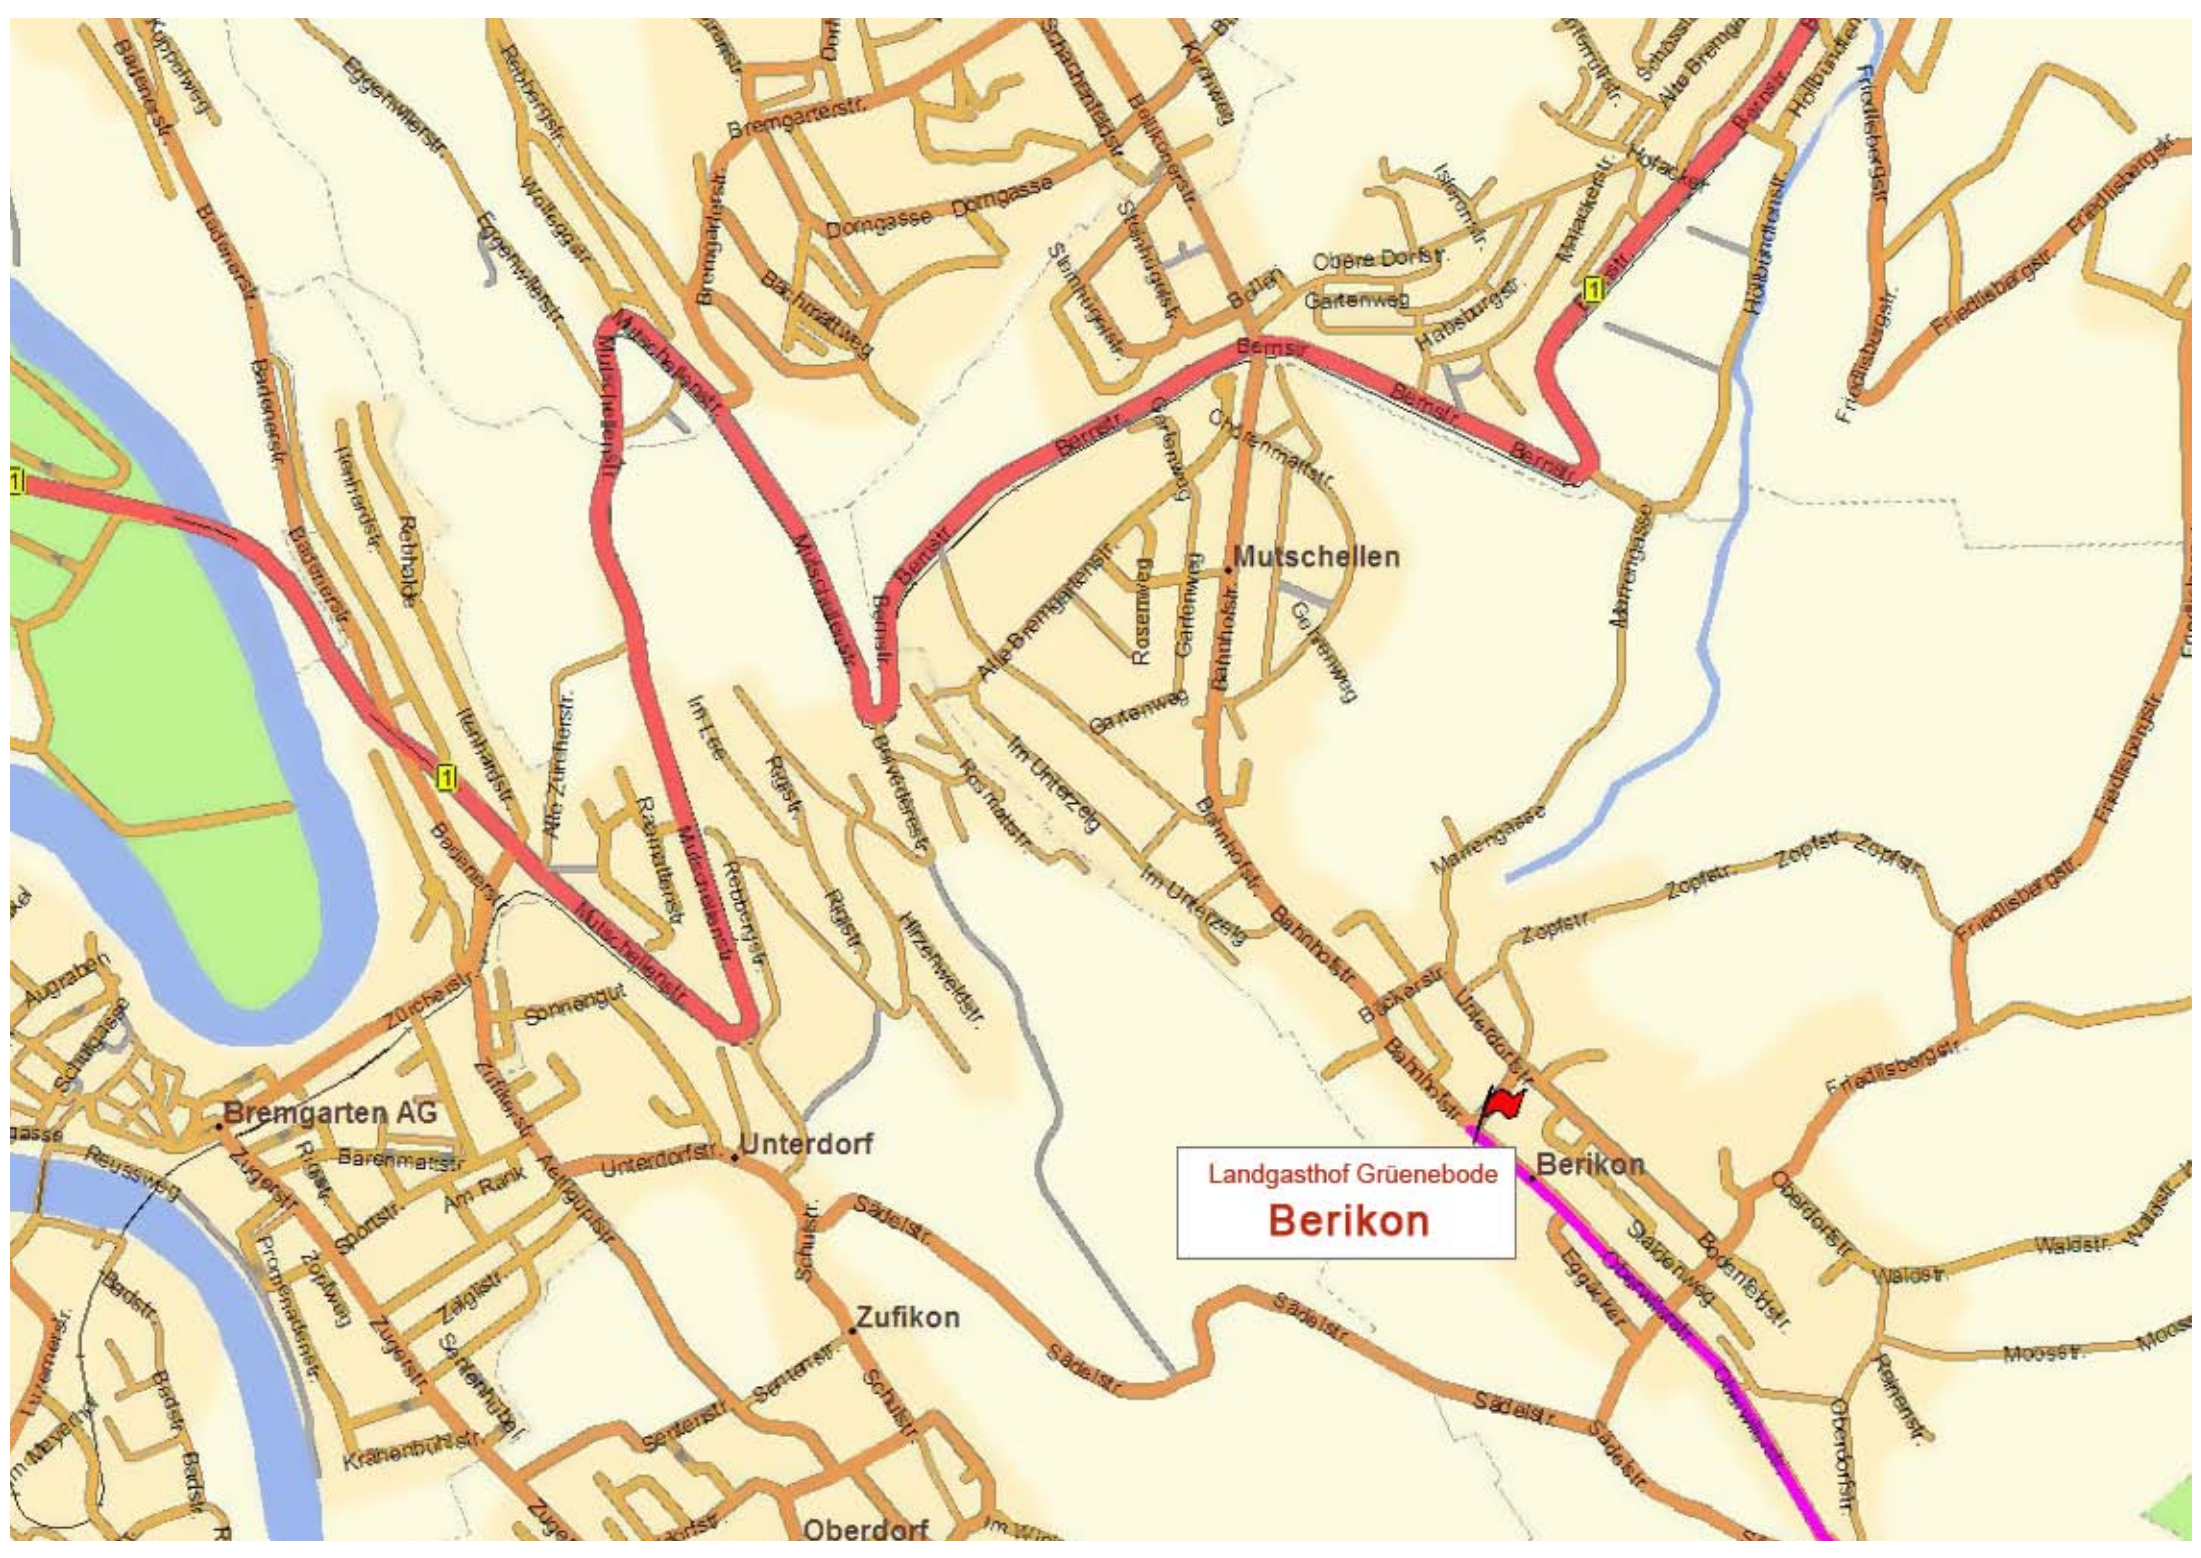

Unsere Öffnungszeiten

Dienstag bis Samstag:  
 von 08.30 Uhr - 24.00 Uhr geöffnet

Sonntag:  
 von 10.00 Uhr - 22.00 Uhr geöffnet

**Montag Ruhetag**

Wir freuen uns auf Ihren Besuch

Fam. Walter & Cornelia Hirzel  
 und das Grüenebode-Team

Landgasthof Grüenebode  
**Berikon**

Bremgarten AG

Mutschellen

Unterdorf

Zufikon

Berikon

Oberdorf

Landgasthof Grüenebode  
**Berikon**